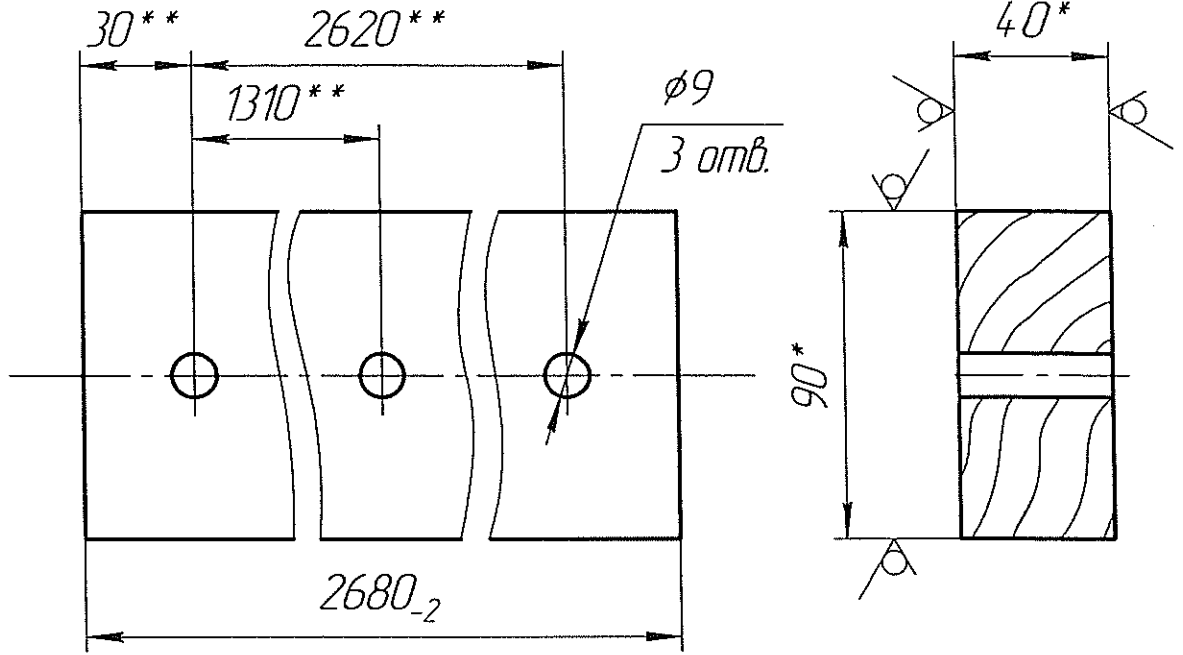

1002000-WS10U

√ Rz160 (√)

- 1 * Размеры для справок.
- 2 ** Размеры уточнить по месту.

Перв. примен. 1015М-0002001
Справ. №

Подп. и дата
Инв. № дубл.
Взам. инв. №
Подп. и дата
Инв. № подл.

Изм.	Лист	№ докум.	Подп.	Дата
Разраб.		Яцужинский	<i>Яцужинский</i>	04.08.2016
Проб.		Семенов	<i>Семенов</i>	04.08.2016
Т.контр.				
Н.контр.				
Утв.		Семенов	<i>Семенов</i>	04.08.2016

1015М-0002001

Доска

Древесина модифицированная.
Заготовка ДМТХ-Ф(-Т) ГОСТ 24588-81
90×40

Лист	Масса	Масштаб
		1:2
Лист	Листов	1