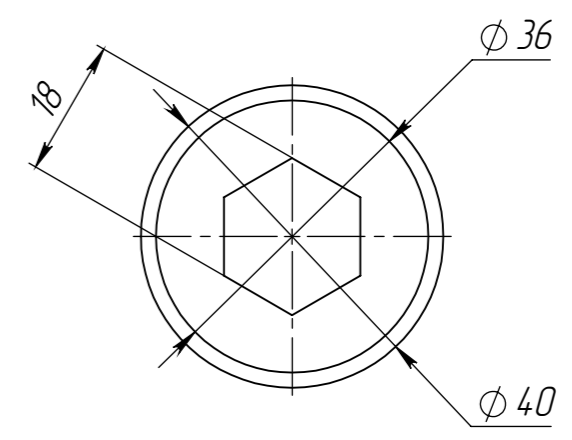

Справ. №

Подп. и дата  
Инд. № дудл.  
Взам. инв. №  
Подп. и дата  
Инд. № подл.

					<i>E013005</i>			
<i>Изм.</i>	<i>Лист</i>	<i>№ докум.</i>	<i>Подп.</i>	<i>Дата</i>	<i>Палец стабилизатора</i>	<i>Лит.</i>	<i>Масса</i>	<i>Масштаб</i>
<i>Разраб.</i>								<b>1:1</b>
<i>Пров.</i>						<i>Лист 1</i>	<i>Листов 1</i>	
<i>Т. контр.</i>								
<i>Н. контр.</i>					<i>Сталь 40X</i>	<i>VZ</i>		
<i>Утв.</i>								