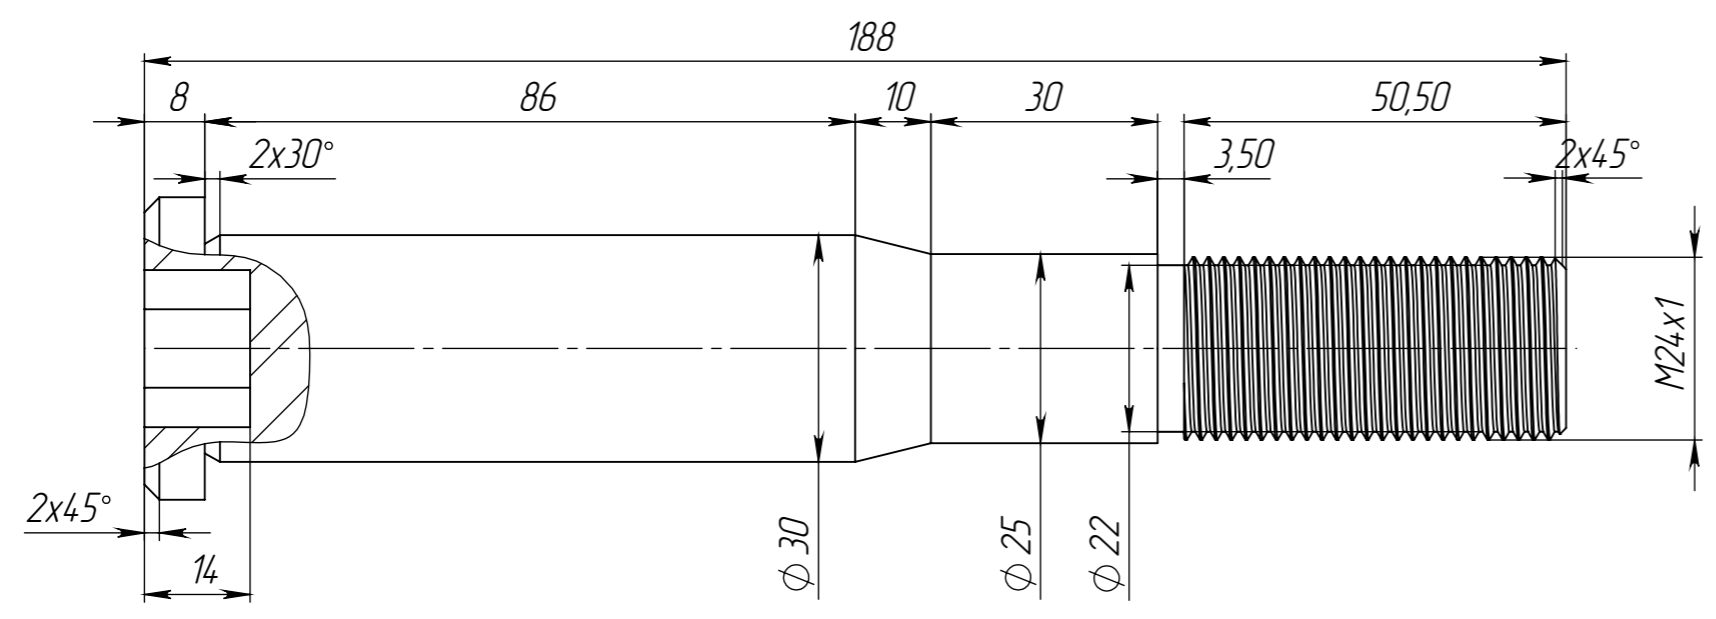

Справ. №

Подп. и дата  
Инд. № дудл.  
Взам. инв. №  
Подп. и дата  
Инд. № подл.

					<i>E013005</i>			
<i>Изм.</i>	<i>Лист</i>	<i>№ докум.</i>	<i>Подп.</i>	<i>Дата</i>	<i>Палец стабилизатора</i>	<i>Лит.</i>	<i>Масса</i>	<i>Масштаб</i>
<i>Разраб.</i>								<b>1:1</b>
<i>Пров.</i>						<i>Лист 1</i>	<i>Листов 1</i>	
<i>Т. контр.</i>								
<i>Н. контр.</i>					<i>Сталь 40X</i>	<i>VZ</i>		
<i>Утв.</i>								