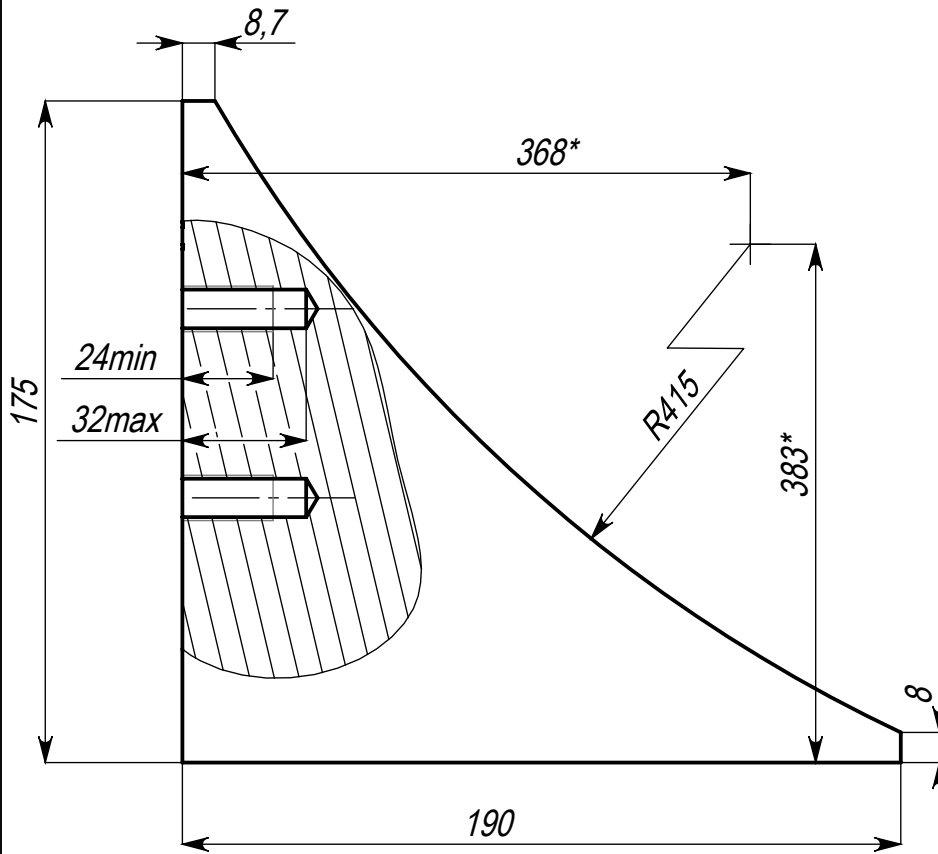

ЭЭ200-Э

Обозначение	А
Э-00233	отв. А выполнять
-01	отв. А не выполнять

1. Н14, h14, IT14/2.
2. \* Размеры для справок.

Подп. и дата	
Изм. № дубл.	
Взам. инв. №	
Подп. и дата	
Изм. № подл.	

Э-00233				
Ребро лапы				
Лит.	Масса	Масштаб		
	2.97	1:2		
Лист		Листов 1		
Лист Б-ПН-О-25 ГОСТ19903-74 Ст09Г2С ГОСТ 19281-89				