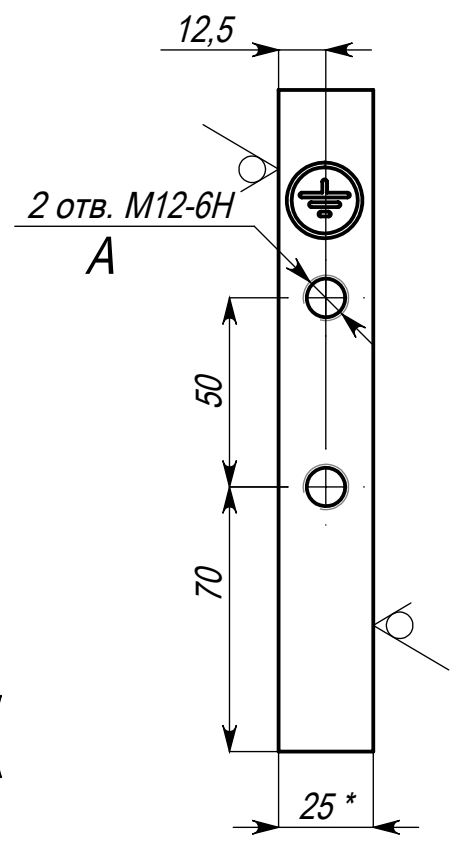

ЭЭ200-Э

Обозначение	А
Э-00233	отв. А выполнять
-01	отв. А не выполнять

1. Н14, h14, IT14/2.
2. \* Размеры для справок.

Подп. и дата	
Изм. № дубл.	
Взам. инв. №	
Подп. и дата	
Изм. № подл.	

Э-00233				
Ребро лапы				
Лит.	Масса	Масштаб		
	2.97	1:2		
Лист		Листов 1		
Лист Б-ПН-О-25 ГОСТ19903-74 Ст09Г2С ГОСТ 19281-89				