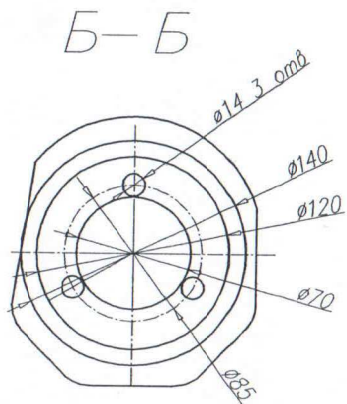

# Боковой борт.

материал: чугун ИЧХ 13

4 шт.

Боковой пустообразователь (левый и правый зеркально)

Эскиз

по 1 шт.

Изм.	Колуч.	Лист	док.	Подп.	Дата	Боковой пустообразователь	Стадия	Масса, кг	Масштаб	
										1:1
Разраб.						С345	Лист	1	Листов	1
Проверил										
Т. контр.										
Н. контр.										