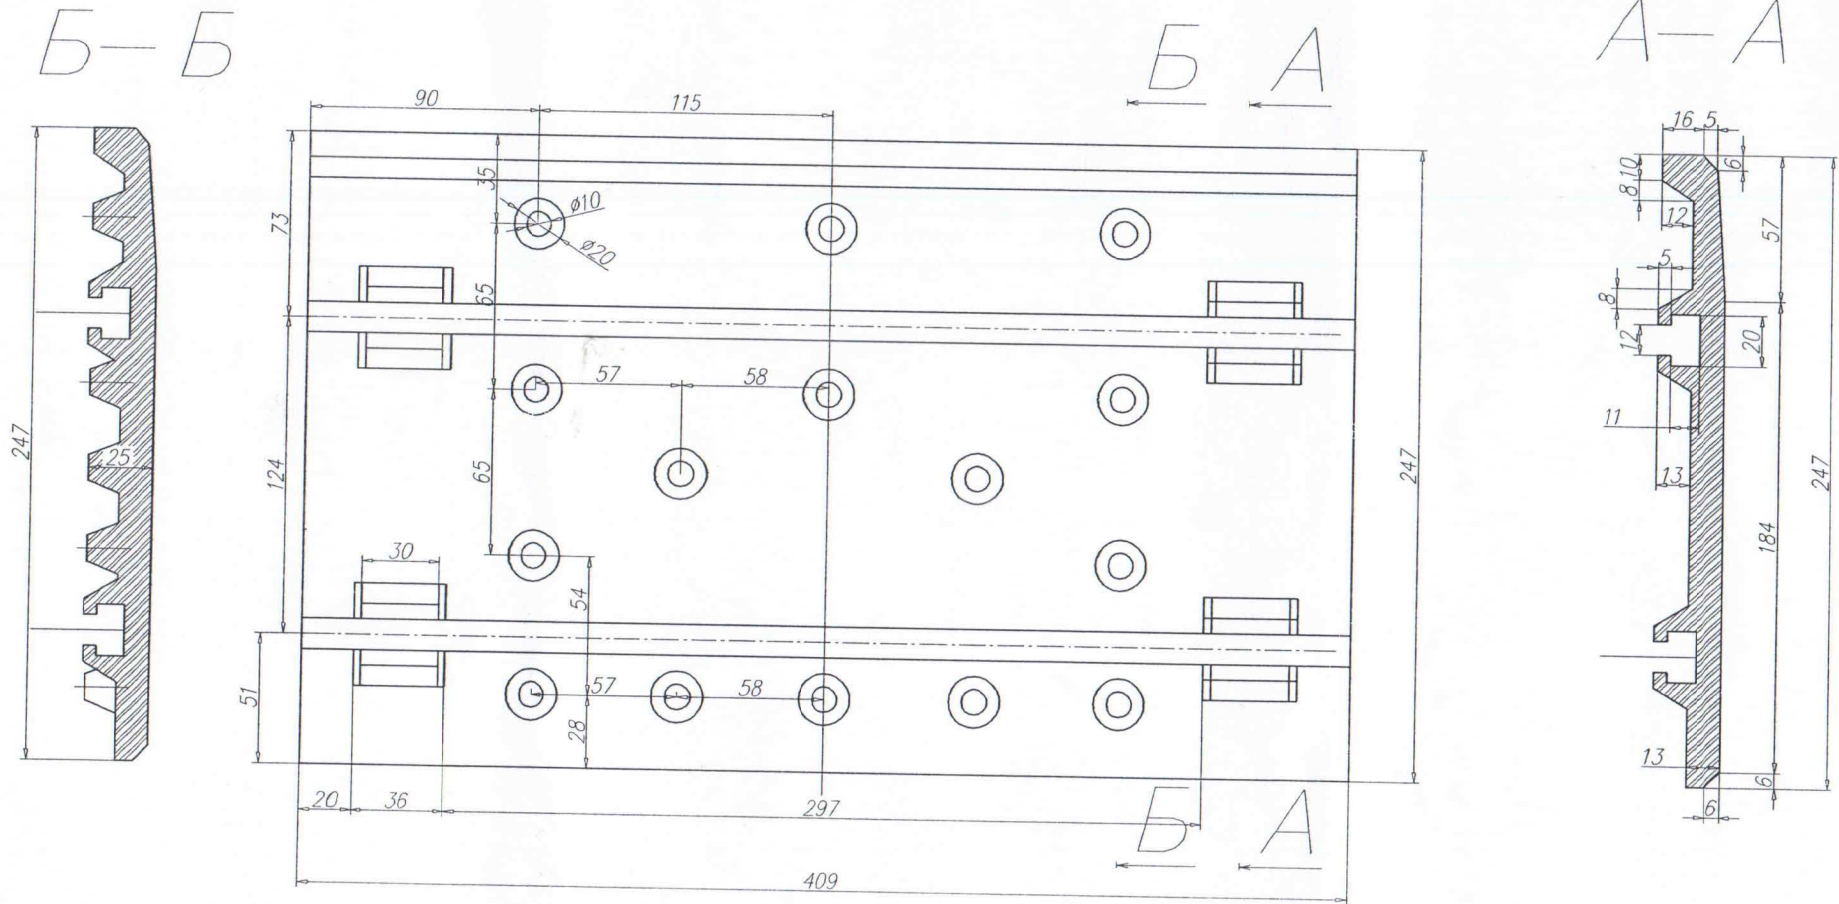

# Боковой борт.

материал: чугун ИЧХ 13

4 шт.

Боковой пустообразователь (левый и правый зеркально)

Эскиз

по 1 шт.

Изм.	Колуч.	Лист	док.	Подп.	Дата	Боковой пустообразователь	Стадия	Масса, кг	Масштаб	
										1:1
Разраб.						С345	Лист	1	Листов	1
Проверил										
Т. контр.										
Н. контр.										