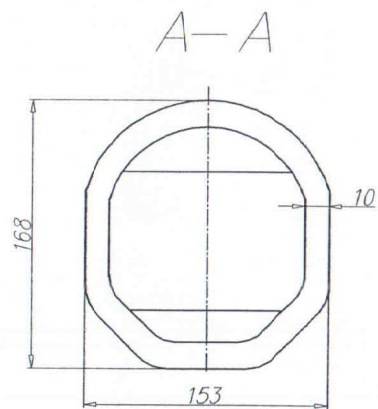

Средний пустообразователь

кат. № Р 625563-С

Эскиз

Изм.	Кол.уч.	Лист	док.	Подп.	Дата	Средний пустообразователь	Стадия	Масса, кг	Масштаб	
Разраб.										
Проверил										
Т. контр.										
Н. контр.										
							С345	Лист 1	Листов 1	

11 шт