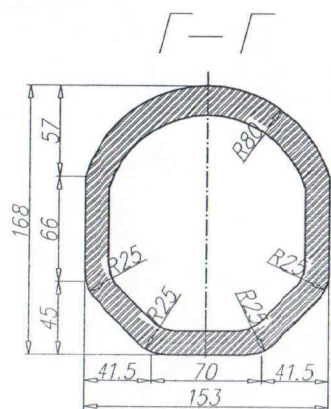

Средний пустообразователь

кат. № Р 625563-С

Эскиз

Изм.	Кол.уч.	Лист	док.	Подп.	Дата	Средний пустообразователь	Стадия	Масса, кг	Масштаб	
Разраб.										
Проверил										
Т. контр.										
Н. контр.										
							С345	Лист 1	Листов 1	

11 шт