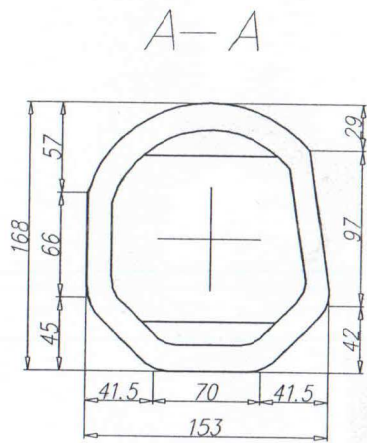

# Боковой борт.

материал: чугун ИЧХ 13

4 шт.

Боковой пустообразователь (левый и правый зеркально)

Эскиз

по 1 шт.

Изм.	Колуч.	Лист	док.	Подп.	Дата	Боковой пустообразователь	Стадия	Масса, кг	Масштаб	
										1:1
Разраб.						С345	Лист	1	Листов	1
Проверил										
Т. контр.										
Н. контр.										