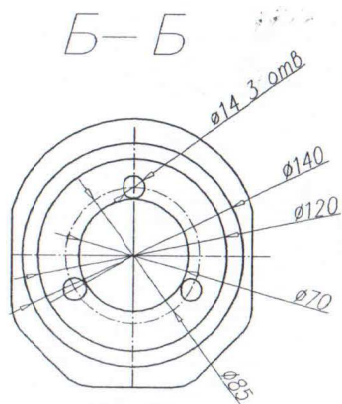

Средний пустообразователь

кат. № Р 625563-С

Эскиз

Изм.	Кол.уч.	Лист	док.	Подп.	Дата	Средний пустообразователь	Стадия	Масса, кг	Масштаб	
Разраб.										
Проверил										
Т. контр.										
Н. контр.										
							С345	Лист 1	Листов 1	

11 шт