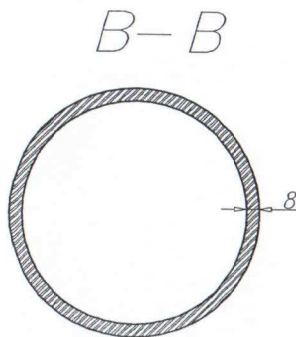

# Боковой борт.

материал: чугун ИЧХ 13

4 шт.

Боковой пустообразователь (левый и правый зеркально)

Эскиз

по 1 шт.

Изм.	Колуч.	Лист	док.	Подп.	Дата	Боковой пустообразователь	Стадия	Масса, кг	Масштаб	
										1:1
Разраб.						С345	Лист	1	Листов	1
Проверил										
Т. контр.										
Н. контр.										